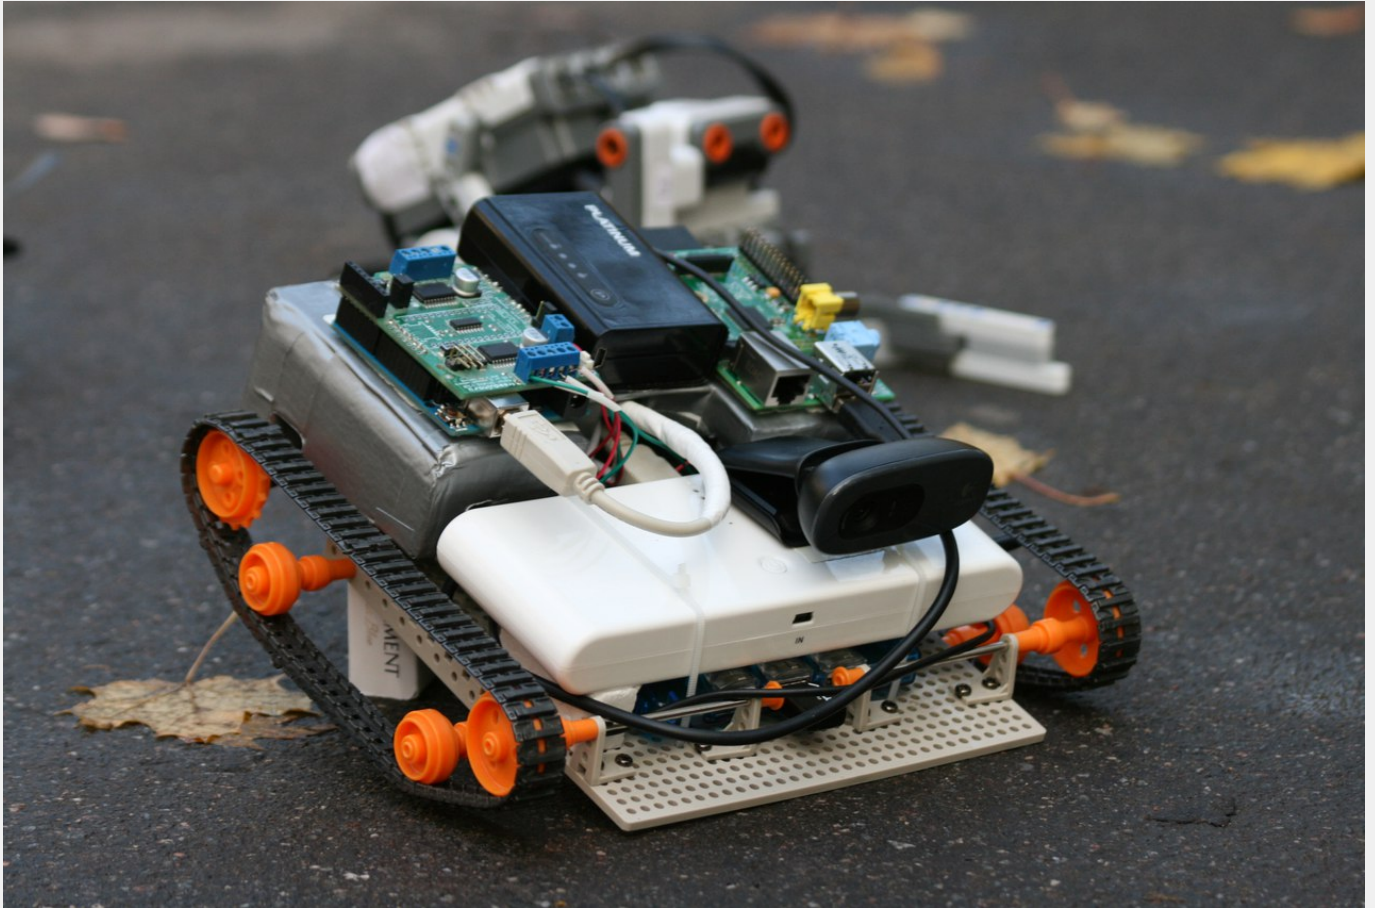

Олимпиада по робототехнике 2016

29 октября 2016 года кафедра "Телематика" при поддержке Комитета по науке и высшей школе правительства Санкт-Петербурга проводит региональную олимпиаду по робототехнике для студентов высших учебных заведений Санкт-Петербурга.

Соревнования проводятся по следующим номинациям:

1. Движение по трассе одного робота.
2. Движение по лабиринту одного робота.
3. Парковка робота в лабиринте.
4. Движение робота за лидером.

Начало в 10.00.